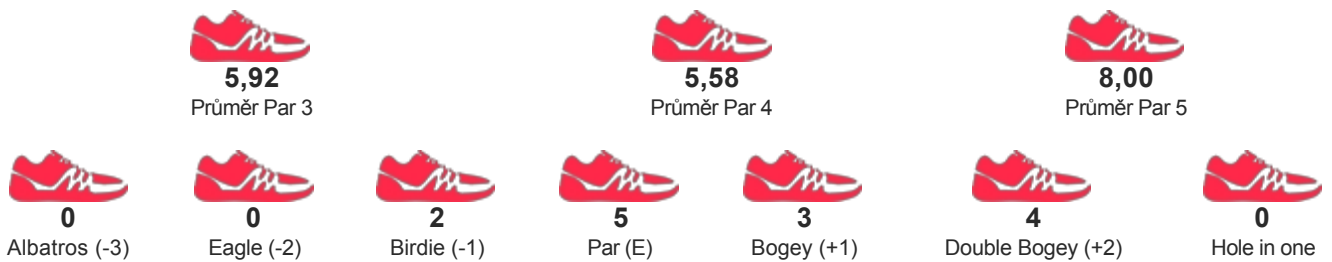

STATISTIKY HRY

DETAILNÍ VÝSLEDKY

Kolo-1	F	6	5	3	6	6	7	3	7	5	48	4	7	3	44	5	6	7	9	3	55	103	34
Kolo-2	GNR	8	6	7	6	8	3	6	8	6	58	58	30										

PARTNEŘI