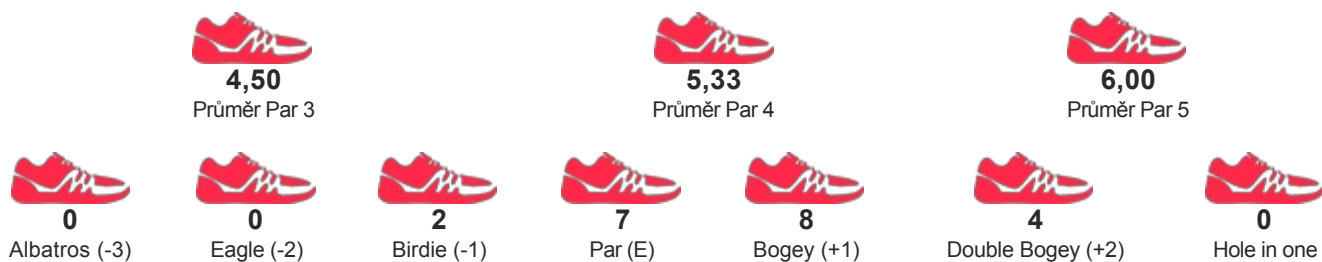

STATISTIKY HRY

DETAILNÍ VÝSLEDKY

Kolo 1	F	8	5	2	4	5	5	4	4	4	41	4	3	4	5	7	4	6	7	6	46	87	15	
Kolo 2	GNR	4	4	4	5	8	6	7	6	4	48	48	20											

PARTNEŘI