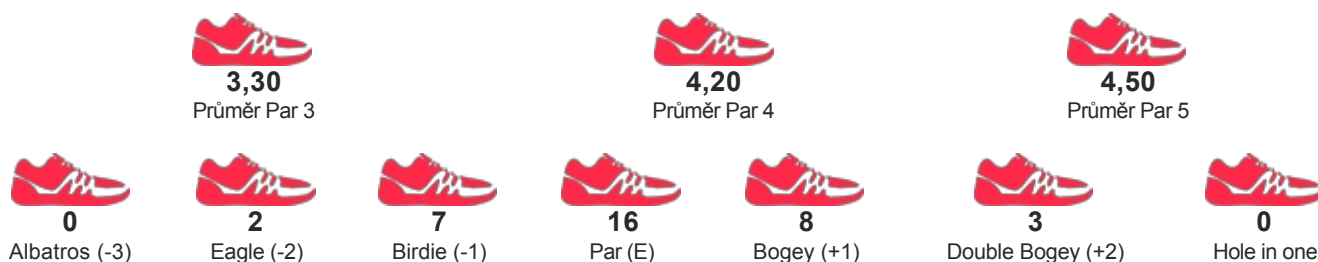

TURNAJ

Litomyšl Open 2017 a 3. ligový turnaj CFGA

START 10.06.2017 08:00

KATEGORIE Liga - Ženy - jednotlivci

JMÉNO / JMÉNO TÝMU

BAČOVÁ TEREZA
FG DYMNÍK RUMBURK

POŘADÍ

3

SKÓRE

147

STATISTIKY HRY

DETAILNÍ VÝSLEDKY

Kolo 1	F	3	2	4	4	3	4	5	5	5	35	4	6	6	4	3	4	3	2	5	37	72	E
Kolo 2	F	3	4	6	3	4	5	4	5	4	38	4	6	4	5	2	5	4	4	3	37	75	3

PARTNEŘI