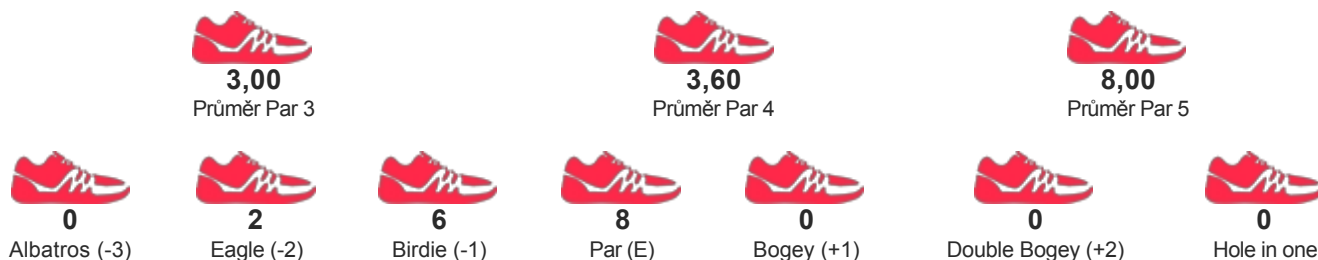

STATISTIKY HRY

DETAILNÍ VÝSLEDKY

Kolo 1	F	2	4	3	3	3	7	3	4	4	33	3	5	3	8	3	4	3	3	3	35	68	-4

PARTNEŘI