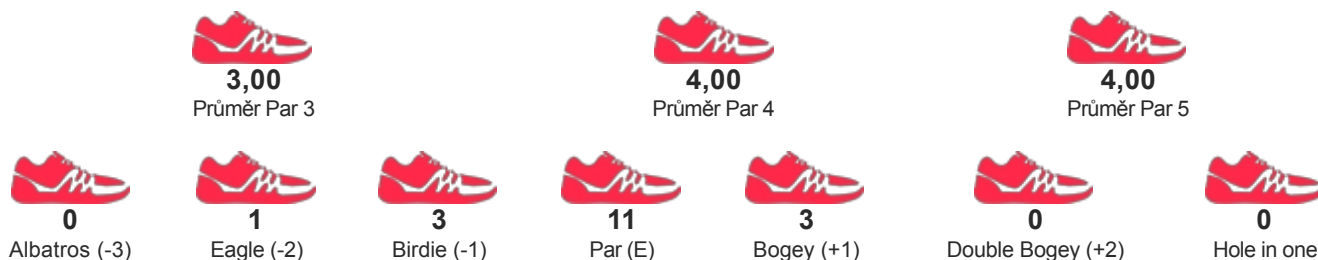

STATISTIKY HRY

DETAILNÍ VÝSLEDKY

Kolo 1	F	3	4	4	3	3	4	5	5	4	35	4	4	4	4	3	7	3	3	3	35	70	-2

PARTNEŘI

KOMA