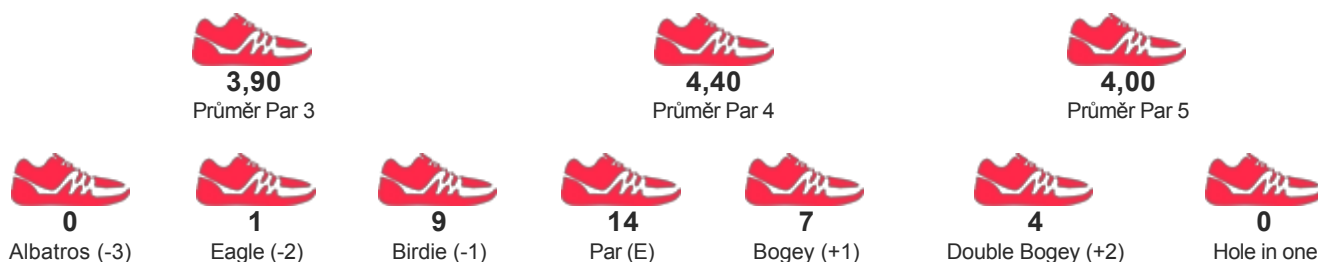

TURNAJ

Litomyšl Open 2017 a 3. ligový turnaj CFGA

START 10.06.2017 08:00
KATEGORIE Liga - Muži - jednotlivci

JMÉNO / JMÉNO TÝMU

DOMAN JAROSLAV

FG KAR MAX PRAHA

POŘADÍ

62

SKÓRE

154

STATISTIKY HRY

DETAILNÍ VÝSLEDKY

Kolo 1	F	4	6	5	4	3	5	5	4	4	40	4	5	3	4	3	5	3	4	9	40	80	8
Kolo 2	F	4	3	4	6	3	5	5	6	4	40	3	5	4	4	3	4	5	2	4	34	74	2

PARTNEŘI
