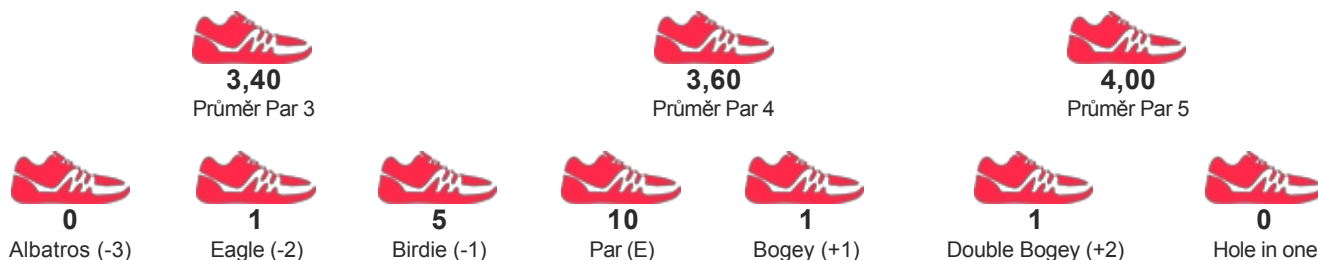

STATISTIKY HRY

DETAILNÍ VÝSLEDKY

Kolo 1	F	3	3	4	4	5	3	3	4	4	33	4	7	4	4	3	4	3	3	3	35	68	-4

PARTNEŘI