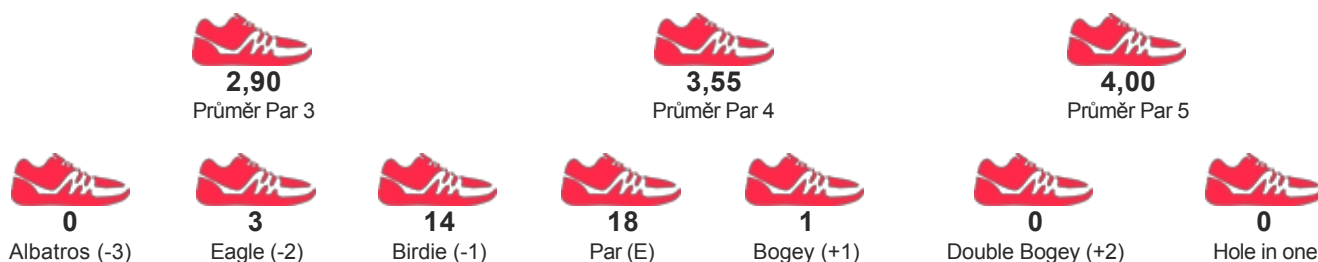

TURNAJ

Litomyšl Open 2017 a 3. ligový turnaj CFGA

START 10.06.2017 08:00

KATEGORIE Liga - Muži - jednotlivci

JMÉNO / JMÉNO TÝMU

LEVÝ ADAM
FG NEBESKÁ RYBNÁ

POŘADÍ

6

SKÓRE

125

STATISTIKY HRY

DETAILNÍ VÝSLEDKY

Kolo 1	F	4	3	3	3	3	4	3	4	4	31	4	4	4	3	4	3	3	3	32	63	-9	
Kolo 2	F	3	3	4	3	3	4	4	3	4	31	4	4	3	4	3	5	2	2	4	31	62	-10

PARTNEŘI