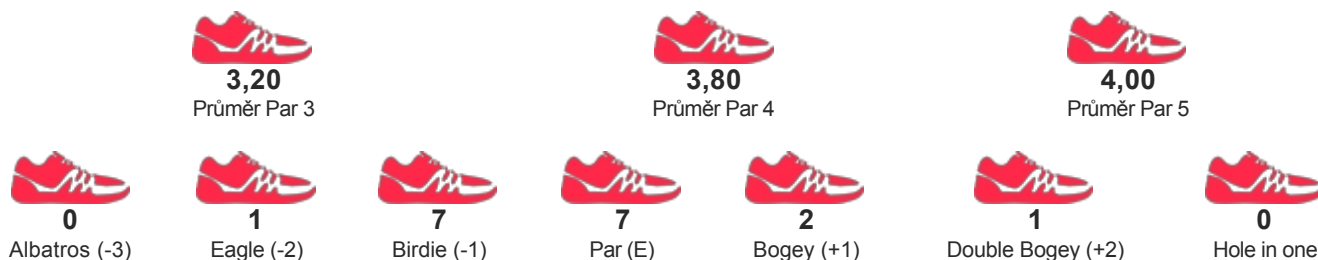

STATISTIKY HRY

DETAILNÍ VÝSLEDKY

Kolo 1	F	3	3	3	4	4	3	4	6	3	33	4	5	5	4	3	4	3	3	3	34	67	-5

PARTNEŘI

KOMA