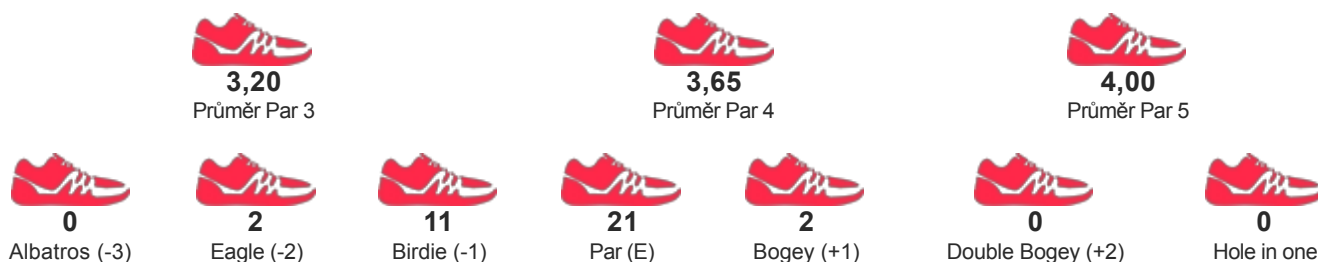

STATISTIKY HRY

DETAILNÍ VÝSLEDKY

Kolo 1	F	4	3	3	4	3	4	4	4	4	4	33	3	4	3	4	3	4	4	3	4	32	65	-7
Kolo 2	F	3	3	4	4	3	4	4	4	4	33	4	5	3	4	3	5	3	3	3	33	66	-6	

PARTNEŘI