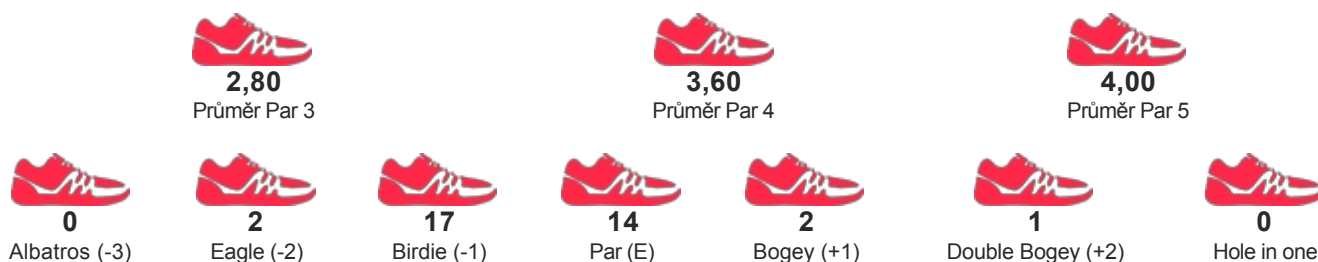

TURNAJ

Litomyšl Open 2017 a 3. ligový turnaj CFGA

START 10.06.2017 08:00

KATEGORIE Liga - Muži - jednotlivci

JMÉNO / JMÉNO TÝMU

NEUMANN TOMÁŠ
FG DEFEGT

POŘADÍ

11

SKÓRE

127

STATISTIKY HRY

DETAILNÍ VÝSLEDKY

Kolo 1	F	3	3	4	3	3	3	4	5	3	31	6	5	3	3	2	5	4	3	3	34	65	-7
Kolo 2	F	3	4	4	3	2	4	3	4	4	31	3	4	3	5	3	5	2	3	3	31	62	-10

PARTNEŘI