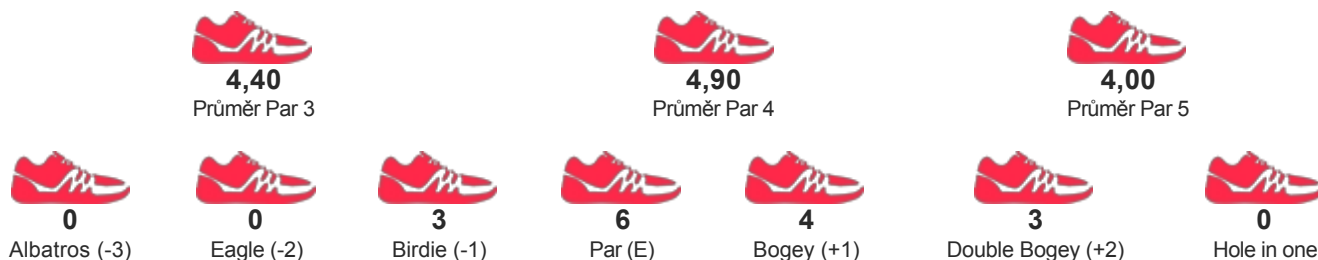

FotbalPark
Litomyšl
TO PRÁVĚ MÍSTO NA HRANI

TURNAJ

Litomyšl Open 2017 a 3. ligový turnaj CFGA

START 10.06.2017 08:00

KATEGORIE Týmy EXTRA

JMÉNO / JMÉNO TÝMU

**L.DOBĚŠOVÁ/
M.NOVOTNÝ**
L.DOBĚŠOVÁ/M.NOVOTNÝ

POŘADÍ

23

SKÓRE

86

STATISTIKY HRY

DETAILNÍ VÝSLEDKY

Kolo 1	F	4	3	7	4	3	6	5	5	6	43	5	6	4	4	5	5	3	4	7	43	86	14
--------	---	---	---	---	---	---	---	---	---	---	----	---	---	---	---	---	---	---	---	---	----	----	----