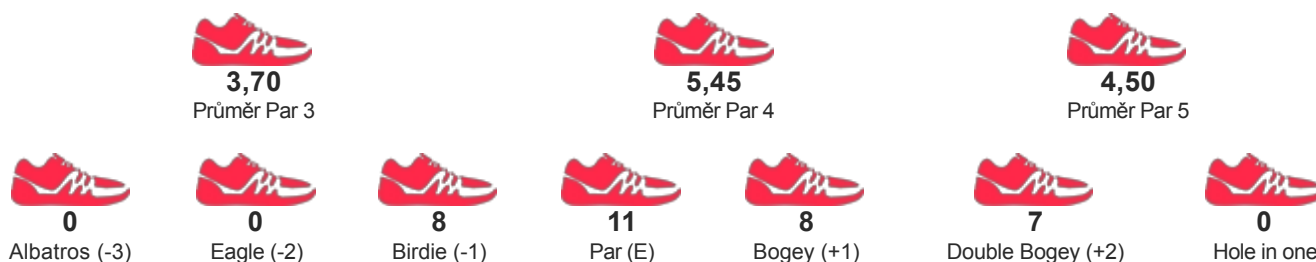

**TURNAJ**

**Litomyšl Open 2017 a  
3. ligový turnaj CFGA**
**START 10.06.2017 08:00**
**KATEGORIE Open - Ženy - jednotlivci**

**JMÉNO / JMÉNO TÝMU**
**STRNADOVÁ LUCIE**  
**FGK SLAVIA PRAHA**
**POŘADÍ**
**9**
**SKÓRE**
**175**
**STATISTIKY HRY**

**DETAILNÍ VÝSLEDKY**

Kolo 1	F	3	3	4	6	3	5	9	4	6	43	4	5	4	4	4	5	4	4	5	39	82	10
Kolo 2	F	5	4	16	4	3	5	6	6	6	55	5	5	4	5	2	5	3	4	5	38	93	21

**PARTNEŘI**

**KOMA**
