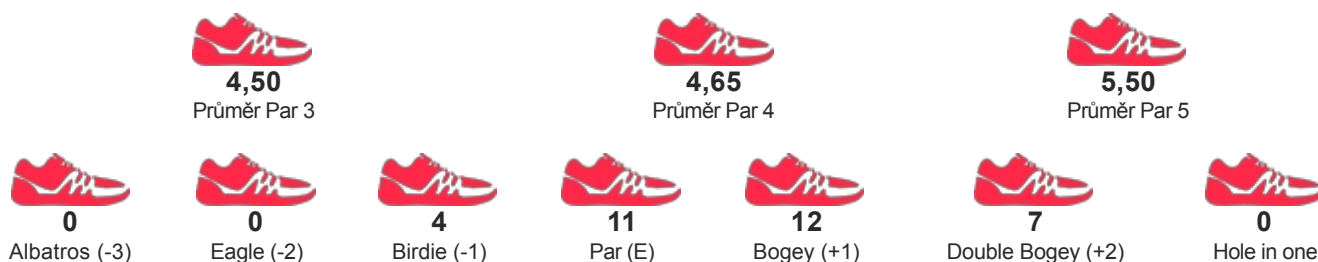

TURNAJ

Litomyšl Open 2017 a 3. ligový turnaj CFGA

START 10.06.2017 08:00

KATEGORIE Open - Ženy - jednotlivci

JMÉNO / JMÉNO TÝMU

ŠNEIDEROVÁ JITKA
FGK SLAVIA PRAHA

POŘADÍ

10

SKÓRE

175

STATISTIKY HRY

DETAILNÍ VÝSLEDKY

Kolo 1	F	3	3	4	7	5	5	6	6	6	45	5	7	4	7	5	8	4	4	9	53	98	26
Kolo 2	F	5	4	4	4	3	4	5	5	4	38	5	6	4	4	3	5	4	4	4	39	77	5

PARTNEŘI