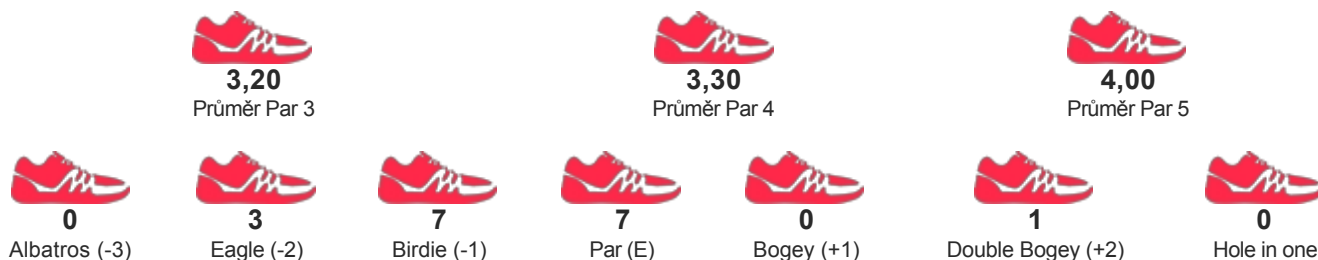

# Litomyšl Open 2017 a 3. ligový turnaj CFGA

START 10.06.2017 08:00

KATEGORIE Týmy EXTRA

JMÉNO / JMÉNO TÝMU

**M.HOLÝ/T.ŠTVERÁK**  
**M.HOLÝ/T.ŠTVERÁK**

POŘADÍ

**1**

SKÓRE

**61**

STATISTIKY HRY

**3,20**  
Průměr Par 3

**3,30**  
Průměr Par 4

**4,00**  
Průměr Par 5

DETAILNÍ VÝSLEDKY

Kolo 1	F	4	3	4	4	3	3	4	3	3	31	2	4	3	4	3	4	5	3	2	30	61	-11
--------	---	---	---	---	---	---	---	---	---	---	----	---	---	---	---	---	---	---	---	---	----	----	-----