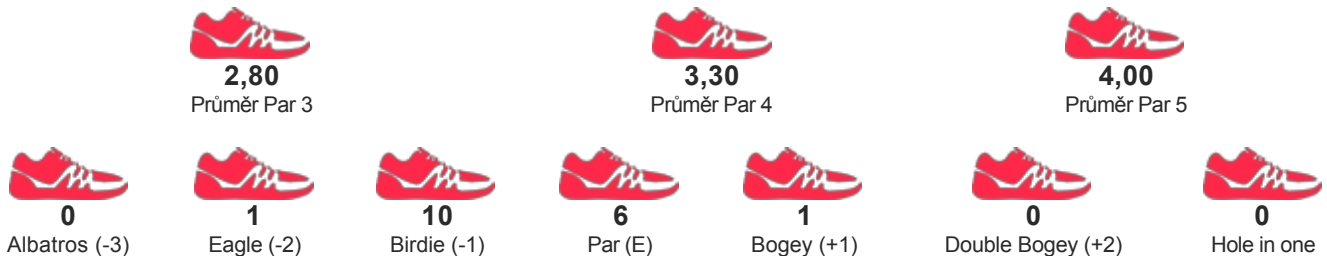

Litomyšl Summer Cup

START 08.07.2017 10:30

KATEGORIE Turnaj dvojic

JMÉNO / JMÉNO TÝMU

L.DOBEŠOVÁ/ M.MAŠÍN
L.DOBEŠOVÁ/M.MAŠÍN

POŘADÍ

1

SKÓRE

61

STATISTIKY HRY

DETAILNÍ VÝSLEDKY

Kolo 1	F	3	3	3	3	3	4	4	4	4	3	30	3	6	3	4	4	4	3	2	2	31	61	-11
--------	---	---	---	---	---	---	---	---	---	---	---	----	---	---	---	---	---	---	---	---	---	----	----	-----