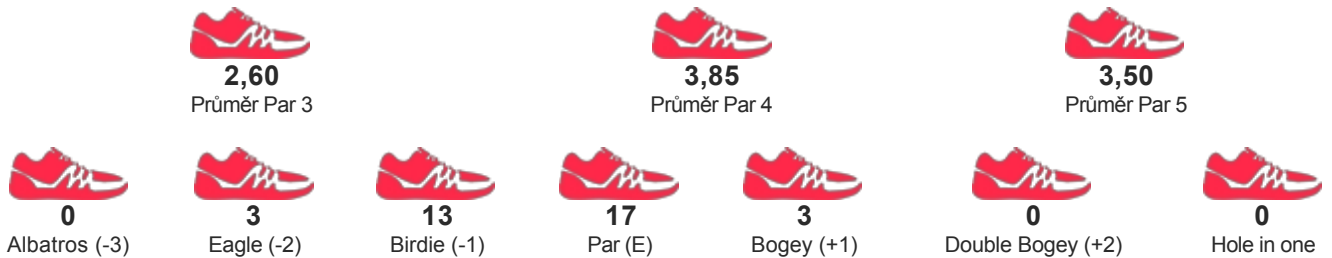

Litomyšl Summer Cup

START 08.07.2017 10:30

KATEGORIE Muži

JMÉNO / JMÉNO TÝMU

LEVÝ ADAM
FG NEBESKÁ RYBNÁ

POŘADÍ

1

SKÓRE

128

STATISTIKY HRY

DETAILNÍ VÝSLEDKY

Kolo 1	F	3	3	4	4	3	4	3	4	5	33	4	5	3	3	2	4	3	2	3	29	62	-10
Kolo 2	F	4	4	4	4	3	3	5	4	5	36	3	4	4	4	2	5	3	2	3	30	66	-6

PARTNEŘI