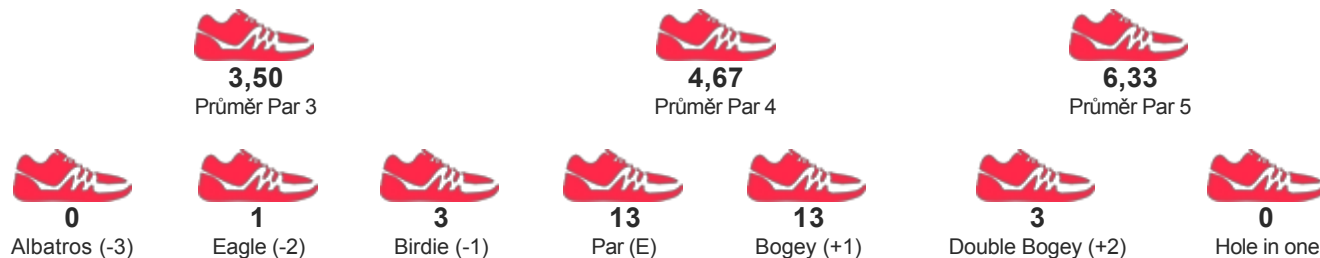

Litomyšl Summer Cup

START 08.07.2017 10:30

KATEGORIE Děti

JMÉNO / JMÉNO TÝMU

MAREŠ MICHAL
FG NEBESKÁ RYBNÁ

POŘADÍ

2

SKÓRE

167

STATISTIKY HRY

DETAILNÍ VÝSLEDKY

Kolo 1	K	3	4	4	5	6	7	5	4	2	40	5	5	3	4	6	8	6	5	4	46	86	14
Kolo 2	K	6	3	5	4	5	5	4	3	4	39	4	3	3	4	5	8	4	5	6	42	81	9

PARTNEŘI