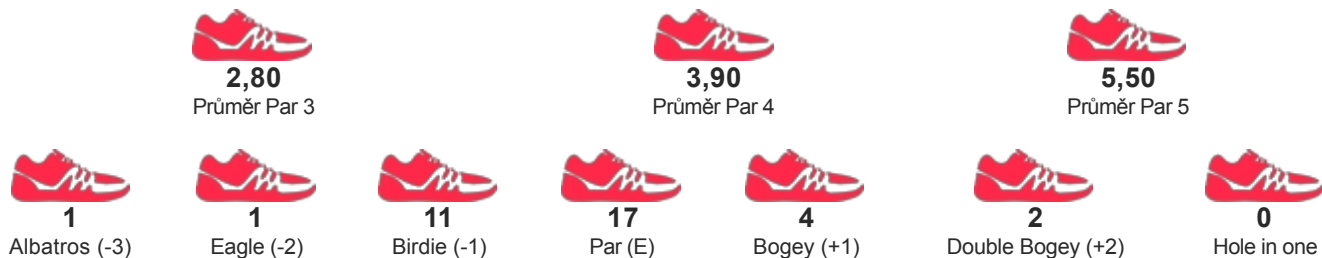

Litomyšl Summer Cup

START 08.07.2017 10:30

KATEGORIE Muži

JMÉNO / JMÉNO TÝMU

MAŠÍN MILAN
FGK SLAVIA PRAHA

POŘADÍ

15

SKÓRE

136

STATISTIKY HRY

DETAILNÍ VÝSLEDKY

Kolo 1	F	3	3	5	6	3	4	4	4	3	35	4	6	3	5	2	4	3	2	3	32	67	-5
Kolo 2	F	3	4	5	4	2	3	3	4	4	32	3	6	6	6	4	3	3	3	3	37	69	-3

PARTNEŘI