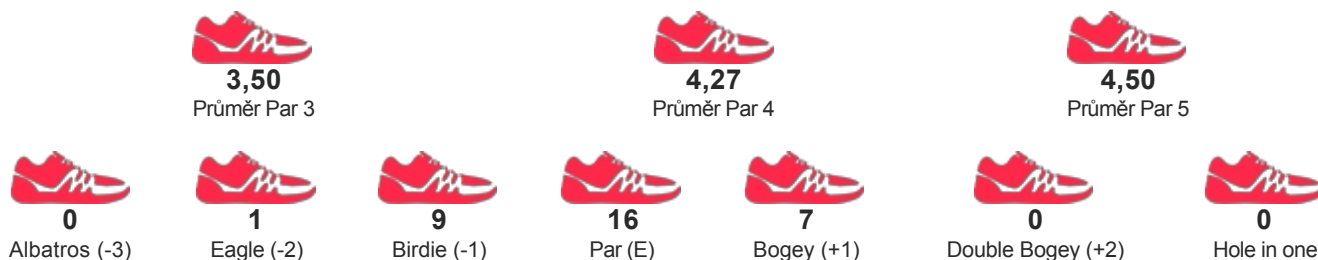

TURNAJ

Nebe Open 2017 a 4. ligový turnaj CFGA

START 15.07.2017 08:00

KATEGORIE Liga - Muži - jednotlivci

JMÉNO / JMÉNO TÝMU

BICAN TOMÁŠ
FGK LITOMYŠL

POŘADÍ

14

SKÓRE

150

STATISTIKY HRY

DETAILNÍ VÝSLEDKY

Kolo 1	F	4	4	4	4	4	5	3	8	5	41	4	2	4	4	3	6	4	3	3	33	74	2
Kolo 2	F	5	4	4	4	7	5	3	4	5	41	4	3	3	6	5	3	5	3	3	35	76	4

PARTNEŘI