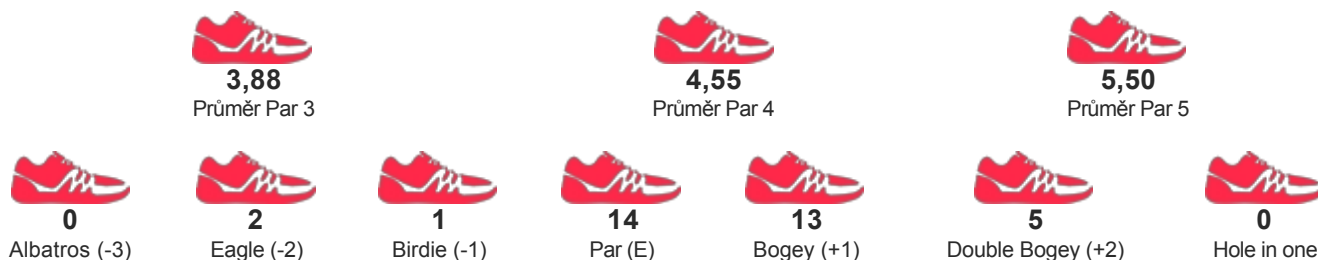

STATISTIKY HRY

DETAILNÍ VÝSLEDKY

Kolo 1	F	5	5	7	5	6	7	3	6	4	48	4	3	4	6	5	3	6	3	2	36	84	12
Kolo 2	F	5	5	4	5	4	6	4	4	6	43	4	3	5	6	5	4	6	4	2	39	82	10

PARTNEŘI