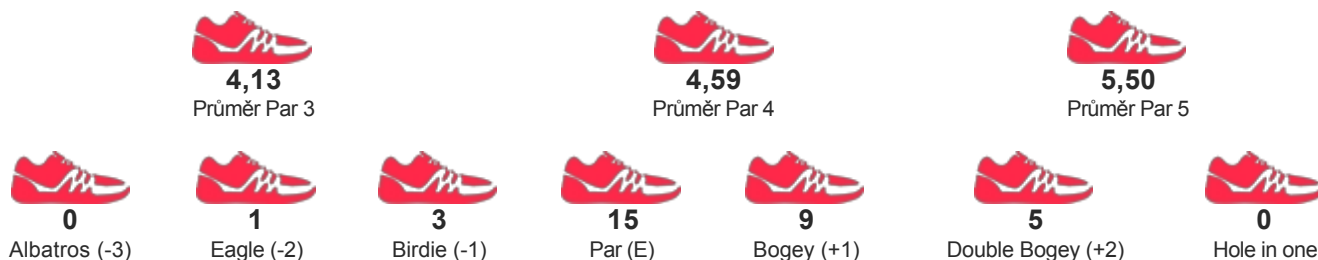

TURNAJ

Nebe Open 2017 a 4. ligový turnaj CFGA

START 15.07.2017 08:00

KATEGORIE Liga - Ženy - jednotlivci

JMÉNO / JMÉNO TÝMU

JIROUTOVÁ HANA
FG NEBESKÁ RYBNÁ

POŘADÍ

2

SKÓRE

169

STATISTIKY HRY

4,13
Průměr Par 3

4,59
Průměr Par 4

5,50
Průměr Par 5

DETAILNÍ VÝSLEDKY

Kolo 1	F	5	4	4	4	8	6	3	6	4	44	4	3	4	7	4	4	5	6	2	39	83	11
Kolo 2	F	8	4	4	4	4	7	4	5	5	45	4	6	4	7	4	5	4	4	3	41	86	14