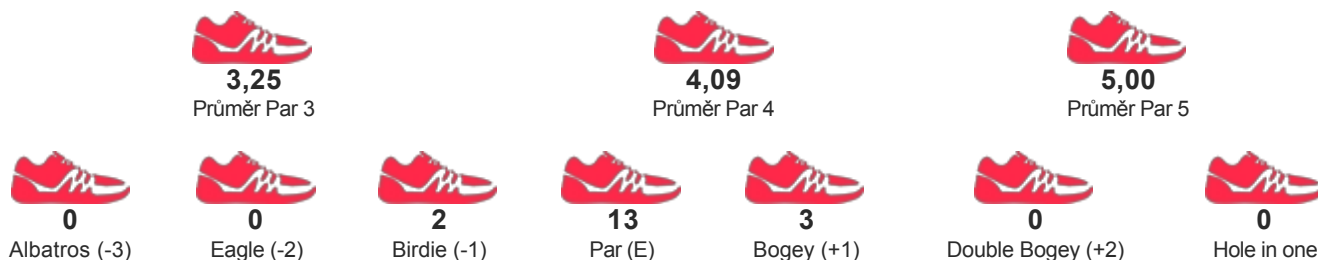

STATISTIKY HRY

DETAILNÍ VÝSLEDKY

Kolo 1	F	4	3	4	4	4	4	5	3	4	4	35	5	3	4	5	5	3	4	5	4	38	73	1

PARTNEŘI