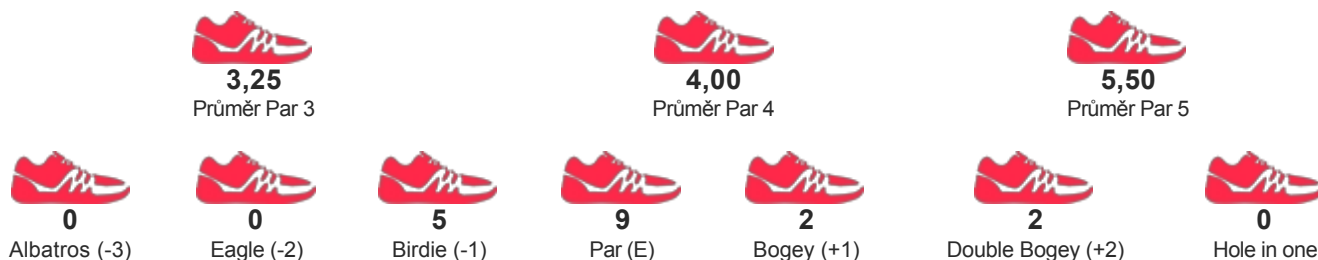

TURNAJ

Nebe Open 2017 a 4. ligový turnaj CFGA

START 15.07.2017 08:00

KATEGORIE Tým extra

NO
PHOTO

JMÉNO / JMÉNO TÝMU

A.LEVÝ/D.LEVÝ
A.LEVÝ/D.LEVÝ

POŘADÍ

2

SKÓRE

73

STATISTIKY HRY

DETAILNÍ VÝSLEDKY

Kolo 1	F	4	4	3	6	4	5	3	3	4	36	4	3	3	6	5	4	6	3	3	37	73	1

PARTNEŘI