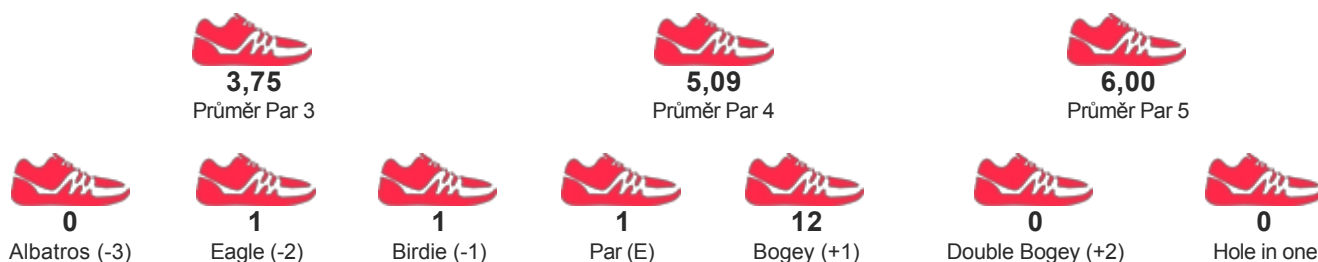

STATISTIKY HRY

DETAILNÍ VÝSLEDKY

Kolo 1	F	7	5	4	5	5	7	4	3	5	45	7	4	5	6	6	3	5	7	2	45	90	18

PARTNEŘI