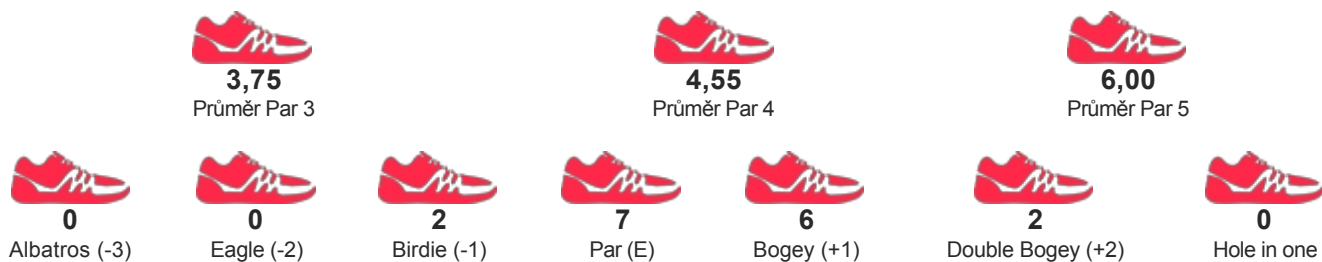

TURNAJ

Nebe Open 2017 a 4. ligový turnaj CFGA

START 15.07.2017 08:00

KATEGORIE Tým extra

NO PHOTO

JMÉNO / JMÉNO TÝMU

R.HERČÍK/ L.STRNADOVÁ
R.HERČÍK/L.STRNADOVÁ

POŘADÍ

14

SKÓRE

83

STATISTIKY HRY

DETAILNÍ VÝSLEDKY

Kolo 1	F	5	4	3	5	7	6	4	4	5	43	5	5	5	7	5	3	4	3	3	40	83	11

PARTNEŘI