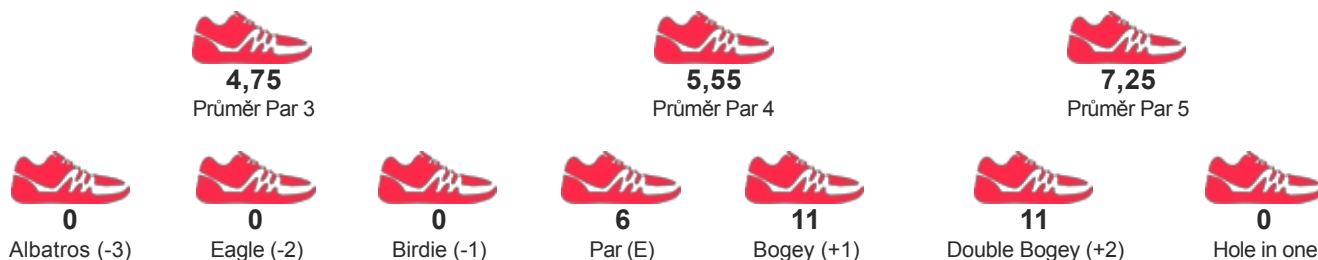

TURNAJ

Nebe Open 2017 a 4. ligový turnaj CFGA

START 15.07.2017 08:00

KATEGORIE Open - Ženy - jednotlivci

JMÉNO / JMÉNO TÝMU

ŠTVERÁKOVÁ LENKA
FGC INTEROBAL PLZEŇ

POŘADÍ

18

SKÓRE

206

STATISTIKY HRY

DETAILNÍ VÝSLEDKY

Kolo 1	F	8	4	4	6	4	9	4	4	4	47	5	4	6	8	6	7	6	5	4	51	98	26
Kolo 2	F	6	5	4	6	7	8	4	6	9	55	6	5	6	9	6	6	5	4	6	53	108	36

PARTNEŘI