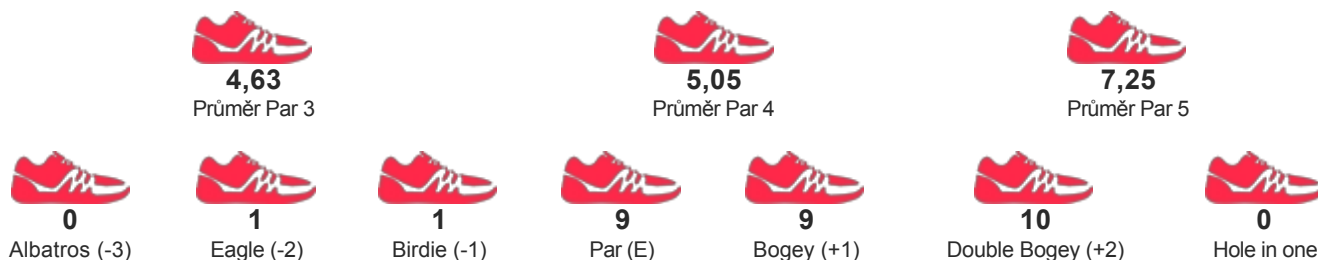

TURNAJ

Nebe Open 2017 a 4. ligový turnaj CFGA

START 15.07.2017 08:00

KATEGORIE Liga - Muži - jednotlivci

JMÉNO / JMÉNO TÝMU

ZAHRADNÍK PETR
FG KAR MAX PRAHA

POŘADÍ

64

SKÓRE

192

STATISTIKY HRY

DETAILNÍ VÝSLEDKY

Kolo 1	F	6	4	3	6	5	8	4	5	4	45	6	4	3	7	7	6	4	4	5	46	91	19
Kolo 2	F	10	4	4	4	5	7	5	6	7	52	5	6	8	8	7	5	4	4	2	49	101	29

PARTNEŘI