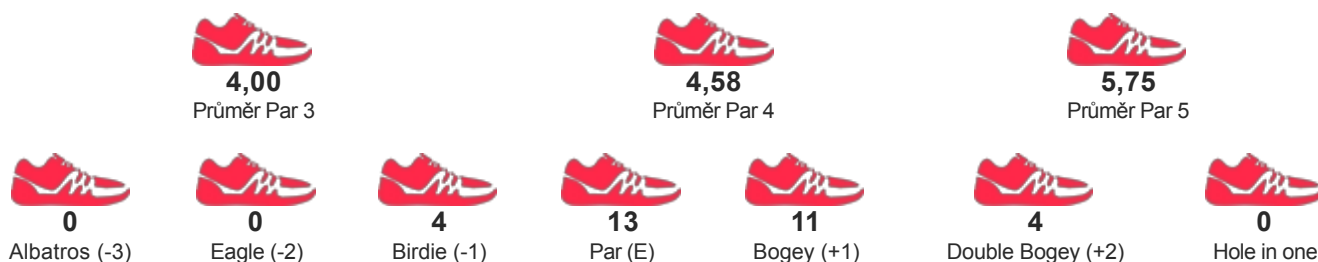

SKÓRE

172

STATISTIKY HRY

DETAILNÍ VÝSLEDKY

Kolo 1	F	5	6	5	3	6	5	4	3	4	41	4	5	5	4	5	3	6	8	3	43	84	12
Kolo 2	F	4	6	7	3	6	3	4	2	4	39	6	7	5	3	6	6	6	6	4	49	88	16

PARTNEŘI