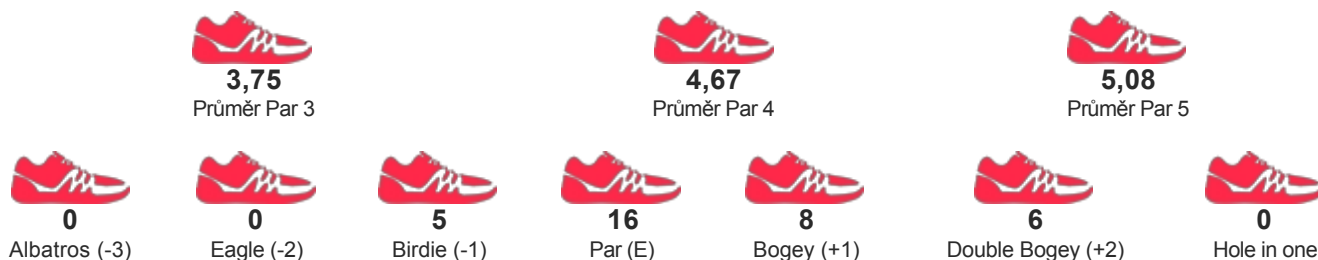

TURNAJ

Prague Open II 2017 a 7. ligový turnaj CFGA

START 19.08.2017 08:00

KATEGORIE Liga - Ženy - jednotlivci

JMÉNO / JMÉNO TÝMU

DOBEŠOVÁ LENKA

FGK SLAVIA PRAHA

POŘADÍ

1

SKÓRE

162

STATISTIKY HRY

DETAILNÍ VÝSLEDKY

Kolo 1	F	4	5	4	4	5	3	4	3	6	38	5	6	4	3	5	4	5	6	3	41	79	7
Kolo 2	F	3	5	4	5	7	4	6	3	6	43	5	5	6	3	5	3	5	5	3	40	83	11

PARTNEŘI