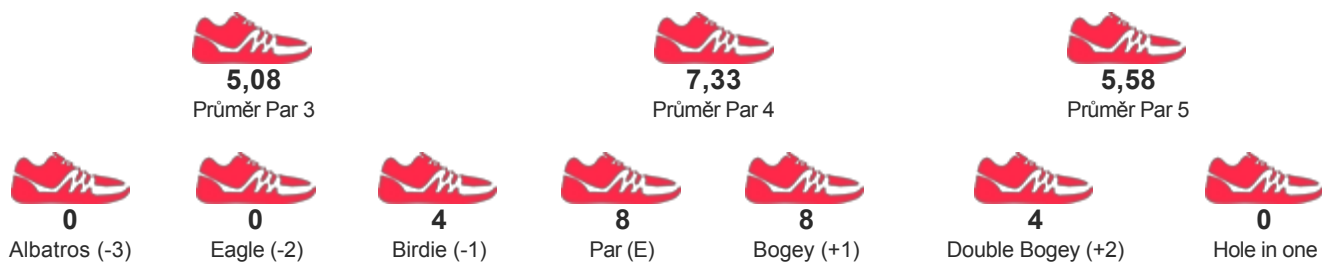

TURNAJ

Prague Open II 2017 a 7. ligový turnaj CFGA

START 19.08.2017 08:00
KATEGORIE Liga - Muži - jednotlivci
JMÉNO / JMÉNO TÝMU

ENČEV OTA

FOTBALGOLF RYBÍ

POŘADÍ

73

SKÓRE

216

STATISTIKY HRY

DETAILNÍ VÝSLEDKY

Kolo 1	F	6	4	5	5	11	9	6	4	6	56	3	4	4	4	5	3	4	10	6	43	99	27
Kolo 2	F	6	5	6	7	8	6	6	3	16	63	5	5	5	4	5	4	9	9	8	54	117	45

PARTNEŘI
