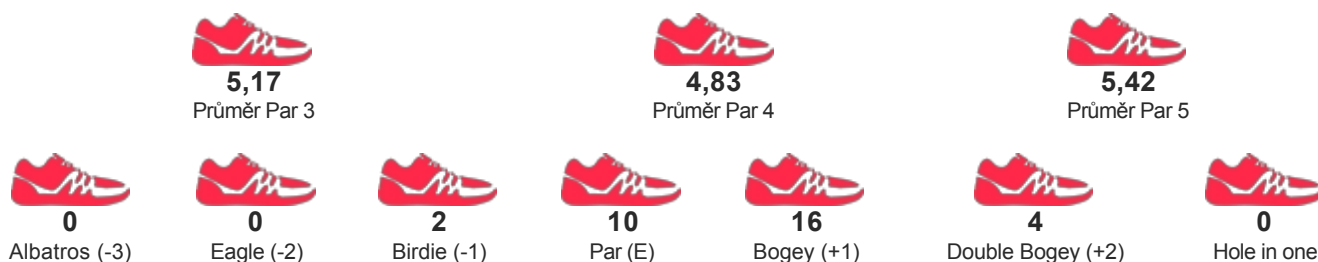

# Prague Open II 2017 a 7. ligový turnaj CFGA

START 19.08.2017 08:00

KATEGORIE Liga - Ženy - jednotlivci

JMÉNO / JMÉNO TÝMU

**KOCMANOVÁ MILOSLAVA**  
FGK LITOMYŠL

POŘADÍ

**12**

SKÓRE

**185**

STATISTIKY HRY

DETAILNÍ VÝSLEDKY

Kolo 1	F	5	5	4	4	5	4	5	4	3	39	7	7	6	4	5	4	12	5	4	54	93	21
Kolo 2	F	5	7	5	4	6	5	7	4	5	48	5	5	5	4	5	4	4	6	6	44	92	20

PARTNEŘI