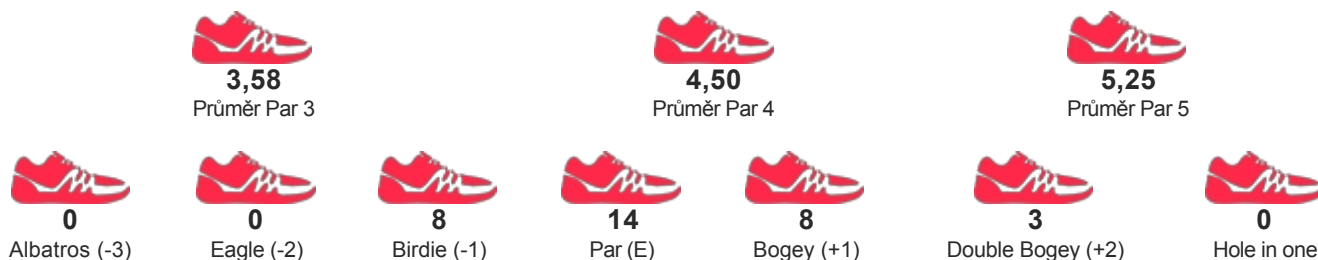

TURNAJ

Prague Open II 2017 a 7. ligový turnaj CFGA

START 19.08.2017 08:00
KATEGORIE Liga - Muži - jednotlivci

JMÉNO / JMÉNO TÝMU

LEVÝ ADAM

FG NEBESKÁ RYBNÁ

POŘADÍ

35

SKÓRE

160

STATISTIKY HRY

DETAILNÍ VÝSLEDKY

Kolo 1	F	4	8	5	7	7	4	4	5	5	49	4	5	4	3	5	2	4	3	2	32	81	9
Kolo 2	F	5	6	4	5	5	3	3	3	5	39	4	5	4	3	5	2	5	5	7	40	79	7

PARTNEŘI