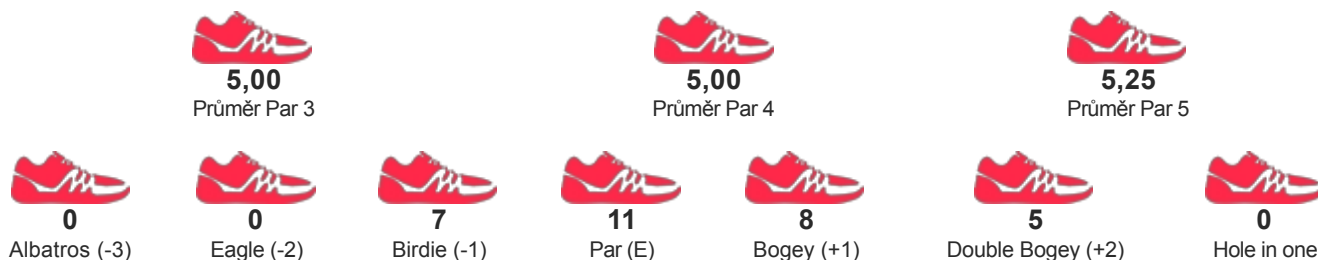

TURNAJ

Prague Open II 2017 a 7. ligový turnaj CFGA

START 19.08.2017 08:00

KATEGORIE Liga - Muži - jednotlivci

JMÉNO / JMÉNO TÝMU

SALIGR MIROSLAV

FG NEBESKÁ RYBNÁ

POŘADÍ

66

SKÓRE

183

STATISTIKY HRY

DETAILNÍ VÝSLEDKY

Kolo 1	F	3	9	5	3	7	3	3	3	4	40	5	5	4	4	4	4	6	9	45	85	13	
Kolo 2	F	5	5	4	6	6	6	3	4	9	48	4	5	4	4	5	3	7	6	12	50	98	26

PARTNEŘI