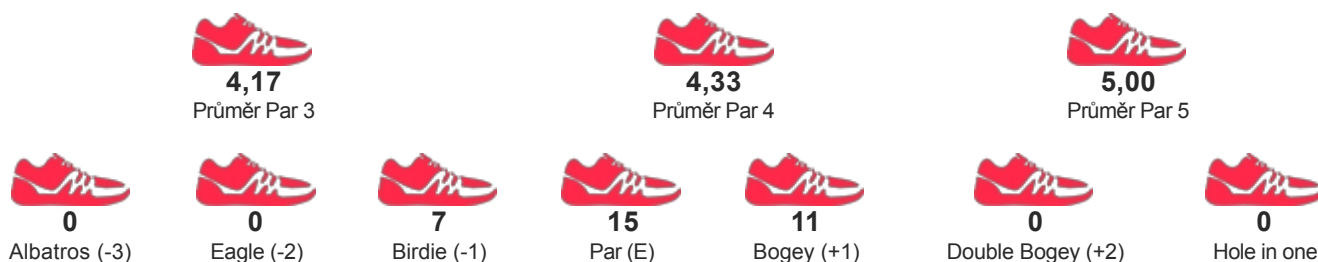

TURNAJ

Prague Open II 2017 a 7. ligový turnaj CFGA

START 19.08.2017 08:00

KATEGORIE Liga - Ženy - jednotlivci

JMÉNO / JMÉNO TÝMU

STRNADOVÁ LUCIE
FGK SLAVIA PRAHA

POŘADÍ

2

SKÓRE

162

STATISTIKY HRY

DETAILNÍ VÝSLEDKY

Kolo 1	F	3	5	4	3	5	4	9	3	5	41	5	5	4	3	5	3	8	5	4	42	83	11
Kolo 2	F	4	5	4	4	8	5	2	4	5	41	5	6	4	3	5	3	4	4	4	38	79	7

PARTNEŘI