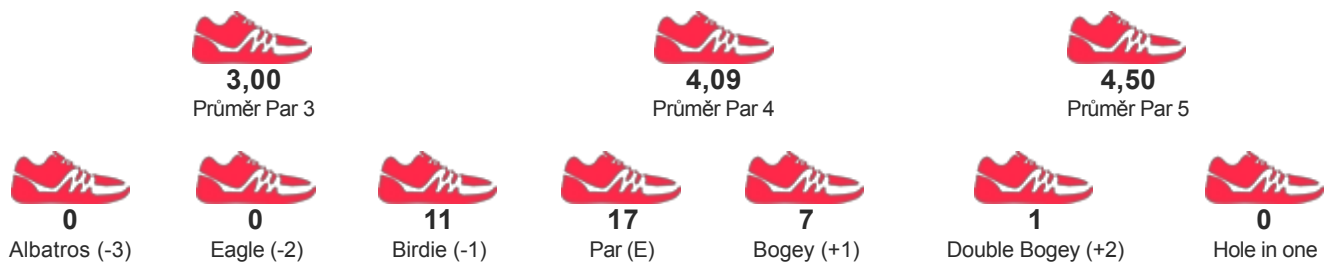

STATISTIKY HRY

DETAILNÍ VÝSLEDKY

Kolo 1	F	4	4	2	5	4	5	3	5	4	36	4	2	4	6	4	5	5	3	3	36	72	E
Kolo 2	F	4	4	3	5	5	5	3	5	4	38	4	3	4	4	4	3	4	3	3	32	70	-2

PARTNEŘI