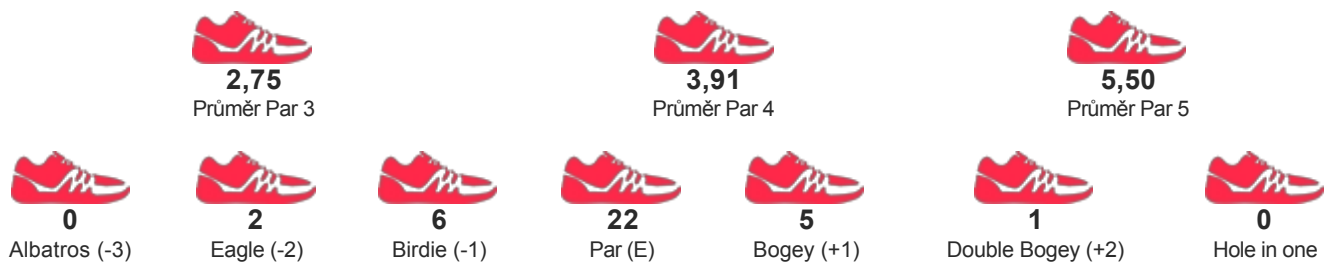

TURNAJ

Nebe Open II 2017, 8. ligový turnaj CFGGA a 4.kolo Nebe Cup

START 02.09.2017 08:00

KATEGORIE Liga - Muži - jednotlivci

JMÉNO / JMÉNO TÝMU

MAREŠ PETR
FG NEBESKÁ RYBNÁ

POŘADÍ

3

SKÓRE

141

STATISTIKY HRY

DETAILNÍ VÝSLEDKY

Kolo 1	F	5	4	2	4	5	5	3	3	4	35	4	3	4	6	4	2	4	4	2	33	68	-4
Kolo 2	F	4	4	3	4	5	6	3	2	4	35	4	3	4	7	5	3	4	3	5	38	73	1

PARTNEŘI