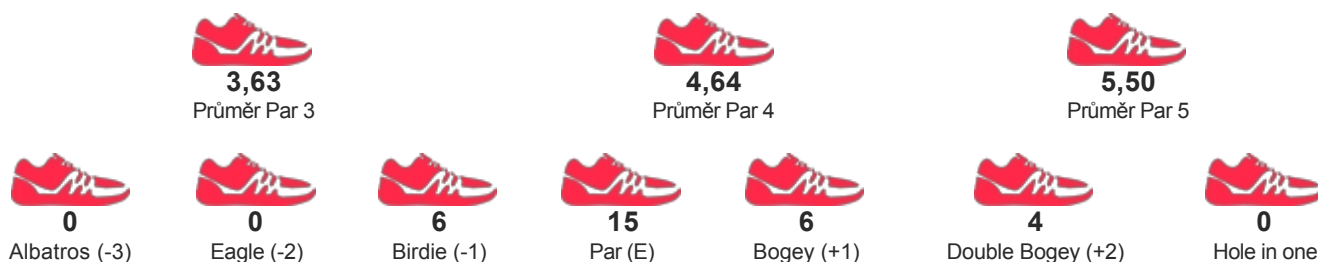

TURNAJ

Nebe Open II 2017, 8. ligový turnaj CFGA a 4.kolo Nebe Cup

START 02.09.2017 08:00

KATEGORIE Open - Ženy - jednotlivci

JMÉNO / JMÉNO TÝMU

STRNADOVÁ LUCIE
FGK SLAVIA PRAHA

POŘADÍ

1

SKÓRE

168

STATISTIKY HRY

DETAILNÍ VÝSLEDKY

Kolo 1	F	6	4	3	6	4	8	4	3	4	42	4	6	4	6	4	3	4	4	3	38	80	8
Kolo 2	F	5	4	4	5	7	7	3	8	7	50	4	3	4	8	4	3	6	3	3	38	88	16

PARTNEŘI