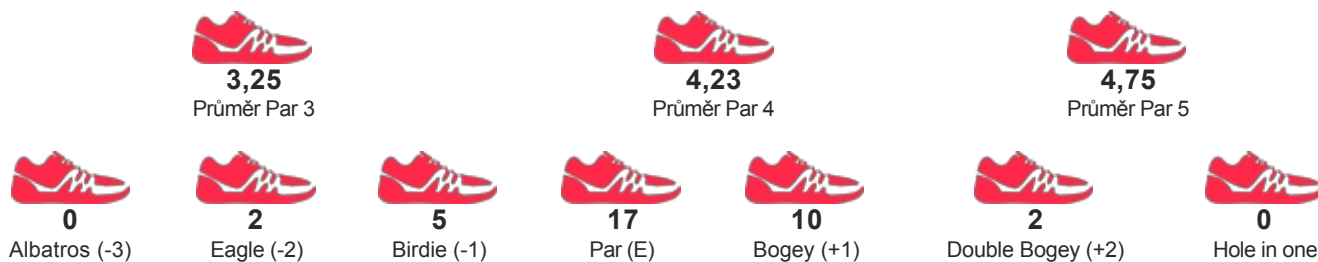

TURNAJ

Nebe Open II 2017, 8. ligový turnaj CFGFA a 4.kolo Nebe Cup

START 02.09.2017 08:00

KATEGORIE Liga - Muži - jednotlivci

JMÉNO / JMÉNO TÝMU

VALÁŠEK MARTIN
FG NEBESKÁ RYBNÁ

POŘADÍ

14

SKÓRE

149

STATISTIKY HRY

DETAILNÍ VÝSLEDKY

Kolo 1	F	5	4	3	4	4	5	3	4	4	36	5	3	4	5	3	4	6	4	4	38	74	2
Kolo 2	F	4	4	4	5	3	6	3	5	6	40	3	2	5	6	5	4	5	2	3	35	75	3

PARTNEŘI