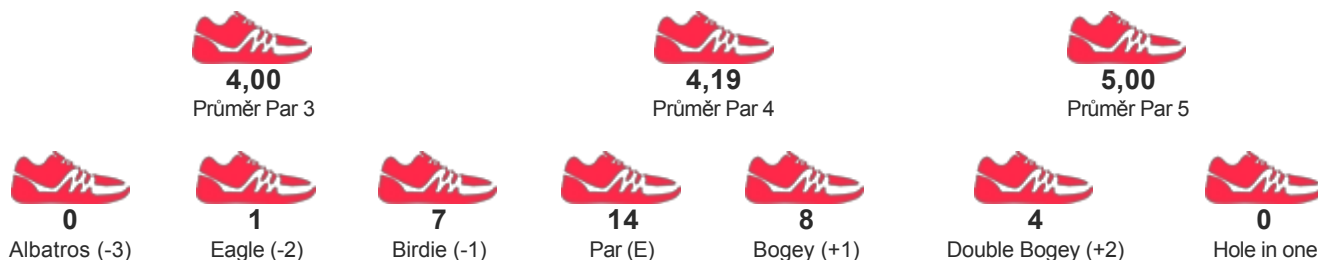

TURNAJ

Rybí Open 2017 a 9. ligový turnaj CFGA

START 16.09.2017 08:00

KATEGORIE Liga - Muži - jednotlivci

JMÉNO / JMÉNO TÝMU

MAREŠ PETR
FG NEBESKÁ RYBNÁ

POŘADÍ

18

SKÓRE

157

STATISTIKY HRY

DETAILNÍ VÝSLEDKY

Kolo 1	F	7	3	2	3	6	5	4	3	3	36	4	4	4	3	4	7	4	4	4	38	74	2
Kolo 2	F	4	3	5	5	4	5	6	4	5	41	4	4	6	5	4	5	6	5	3	42	83	11

PARTNEŘI