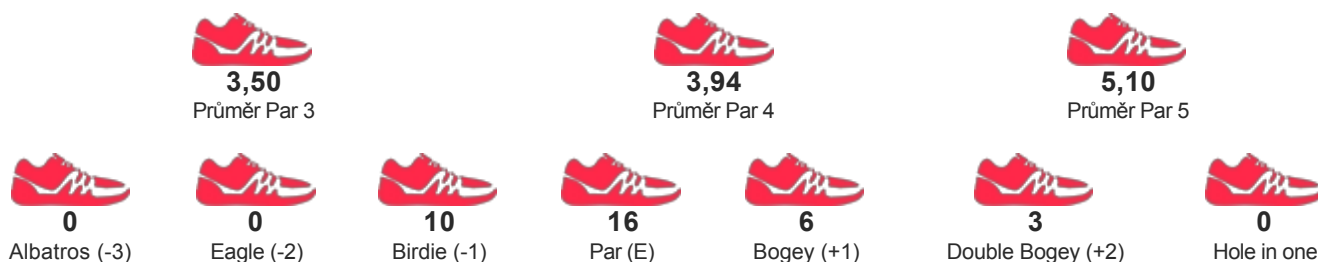

TURNAJ

Rybí Open 2017 a 9. ligový turnaj CFGA

START 16.09.2017 08:00

KATEGORIE Liga - Muži - jednotlivci

JMÉNO / JMÉNO TÝMU

NEUMANN TOMÁŠ
FG DEFEGT

POŘADÍ

9

SKÓRE

149

STATISTIKY HRY

DETAILNÍ VÝSLEDKY

Kolo 1	F	4	4	5	4	4	6	5	3	3	38	4	3	3	3	4	5	3	3	31	69	-3	
Kolo 2	F	3	4	4	3	7	4	4	3	4	36	7	4	5	4	7	5	5	3	4	44	80	8

PARTNEŘI