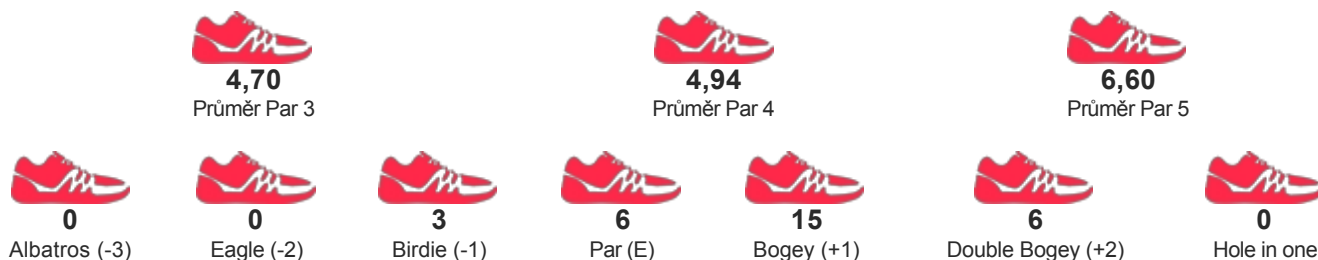

STATISTIKY HRY

DETAILNÍ VÝSLEDKY

Kolo 1	F	5	4	3	5	6	5	5	4	4	41	6	3	6	5	10	7	10	4	5	56	97	25
Kolo 2	F	5	4	5	5	5	8	6	4	4	46	5	3	7	4	7	7	7	5	4	49	95	23

PARTNEŘI