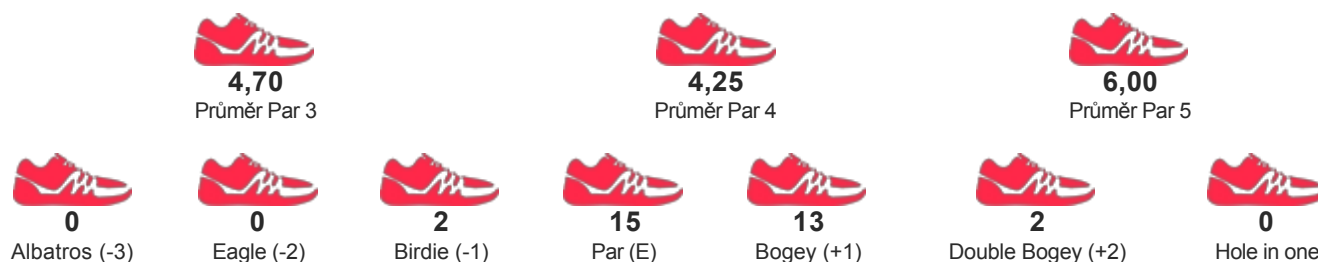

TURNAJ

Rybí Open 2017 a 9. ligový turnaj CFGA

START 16.09.2017 08:00

KATEGORIE Liga - Ženy - jednotlivci

JMÉNO / JMÉNO TÝMU

STRNADOVÁ LUCIE
FGK SLAVIA PRAHA

POŘADÍ

1

SKÓRE

175

STATISTIKY HRY

DETAILNÍ VÝSLEDKY

Kolo 1	F	5	4	6	4	5	6	5	4	7	46	5	4	9	4	5	7	8	4	3	49	95	23
Kolo 2	F	3	4	4	4	5	6	4	4	4	38	6	3	6	3	5	6	6	4	3	42	80	8

PARTNEŘI