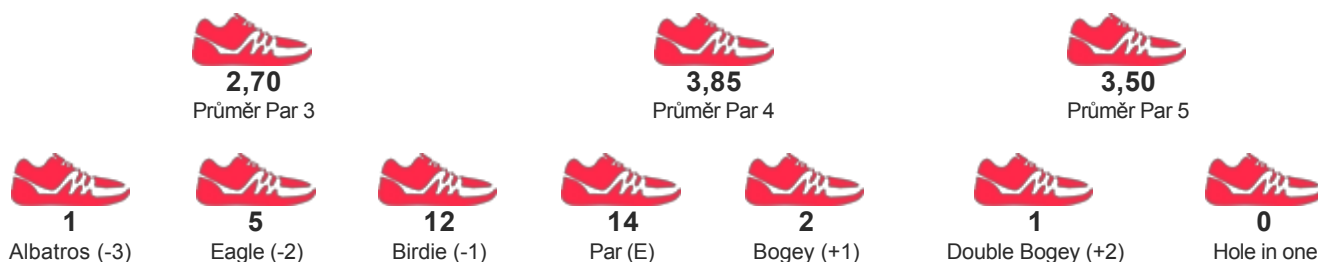

TURNAJ

Litomyšl II 2017 a 10. ligový turnaj CFGA

START 24.09.2017 08:00

KATEGORIE Liga - Muži - jednotlivci

JMÉNO / JMÉNO TÝMU

LEVÝ ADAM
FG NEBESKÁ RYBNÁ

POŘADÍ

9

SKÓRE

129

STATISTIKY HRY

DETAILNÍ VÝSLEDKY

Kolo 1	F	2	3	10	5	3	4	6	3	4	40	4	6	3	4	3	3	2	2	4	31	71	-1
Kolo 2	F	2	2	4	3	3	4	3	4	3	28	4	5	4	3	3	4	2	2	3	30	58	-14

PARTNEŘI