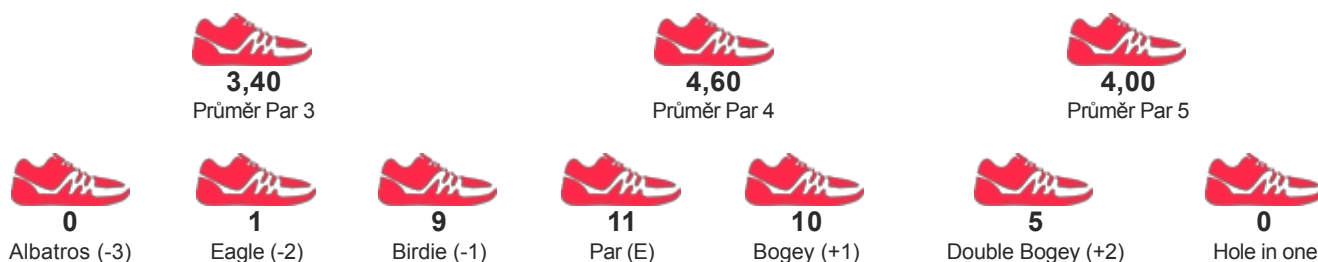

STATISTIKY HRY

DETAILNÍ VÝSLEDKY

Kolo 1	F	4	3	5	3	3	4	6	4	5	37	4	5	4	4	5	5	4	3	3	37	74	2
Kolo 2	F	6	3	5	4	3	5	6	5	6	43	5	5	5	4	2	4	4	4	3	36	79	7

PARTNEŘI

KOMA