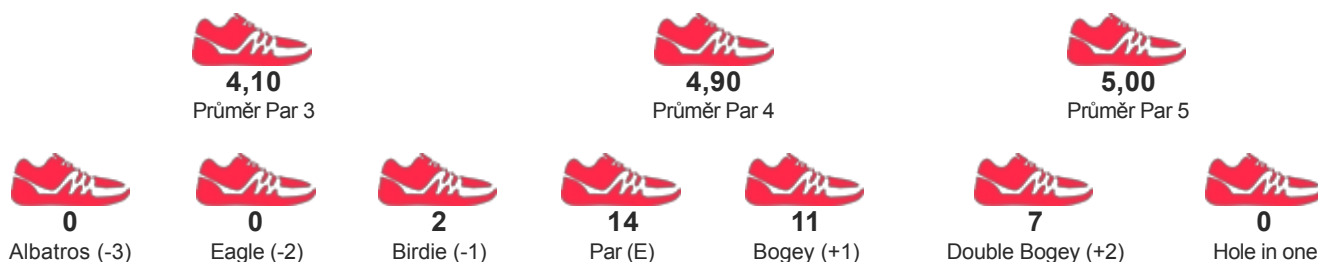

TURNAJ

Litomyšl II 2017 a 10. ligový turnaj CFGA

START 24.09.2017 08:00

KATEGORIE Liga - Ženy - jednotlivci

JMÉNO / JMÉNO TÝMU

ŠNEIDEROVÁ JITKA
FGK SLAVIA PRAHA

POŘADÍ

8

SKÓRE

174

STATISTIKY HRY

DETAILNÍ VÝSLEDKY

Kolo 1	F	5	3	4	4	6	6	6	4	6	44	5	6	5	5	3	6	4	4	7	45	89	17
Kolo 2	F	3	6	4	6	3	6	6	5	5	44	5	7	4	5	3	6	4	4	3	41	85	13

PARTNEŘI