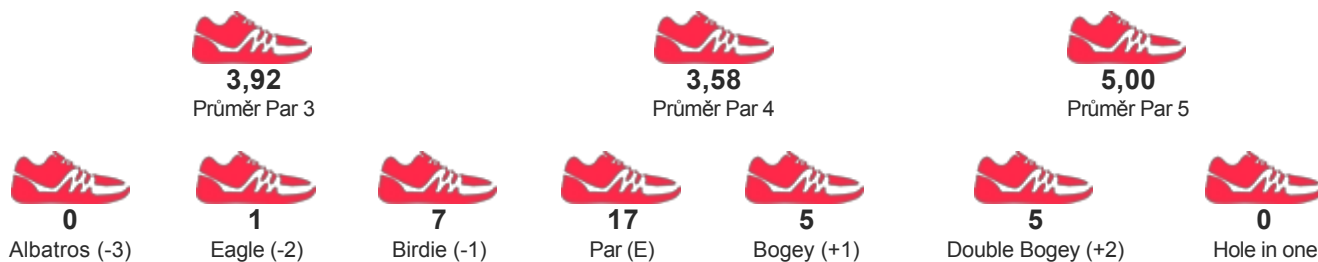

TURNAJ

Masters 2017

START 06.10.2017 09:00
KATEGORIE Dvojice Muži

JMÉNO / JMÉNO TÝMU
**J.HROBÁR/
 L.MATOUKOVÁ
 J.HROBÁR/L.MATOUKOVÁ**
POŘADÍ

9

SKÓRE

153

STATISTIKY HRY

DETAILNÍ VÝSLEDKY

Kolo 1	F	3	4	4	4	4	3	6	4	3	35	3	6	3	3	5	6	4	3	3	36	71	-1
Kolo 2	P	4	5	4	4	3	3	5	8	4	40	7	4	6	3	5	5	3	4	5	42	82	10

PARTNEŘI
