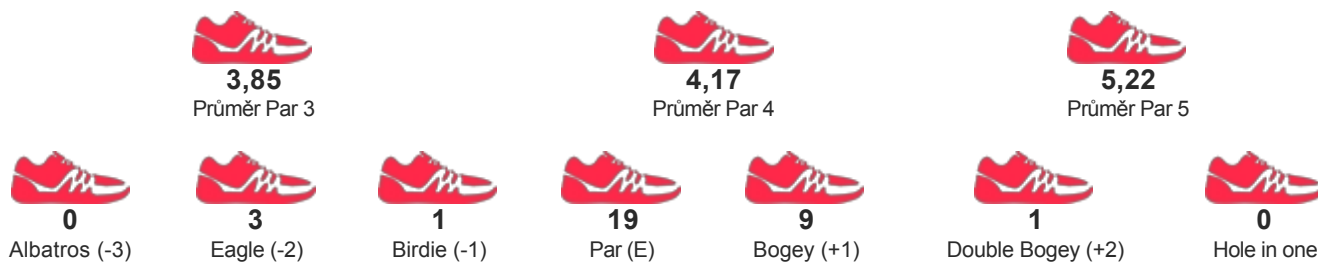

SKÓRE

159

STATISTIKY HRY

DETAILNÍ VÝSLEDKY

Kolo 1	F	4	3	5	5	4	3	3	6	2	35	3	4	6	5	5	6	3	4	3	39	74	2
Kolo 2	P	5	4	9	3	4	3	5	6	3	42	6	5	5	4	5	3	3	5	7	43	85	13

PARTNEŘI
