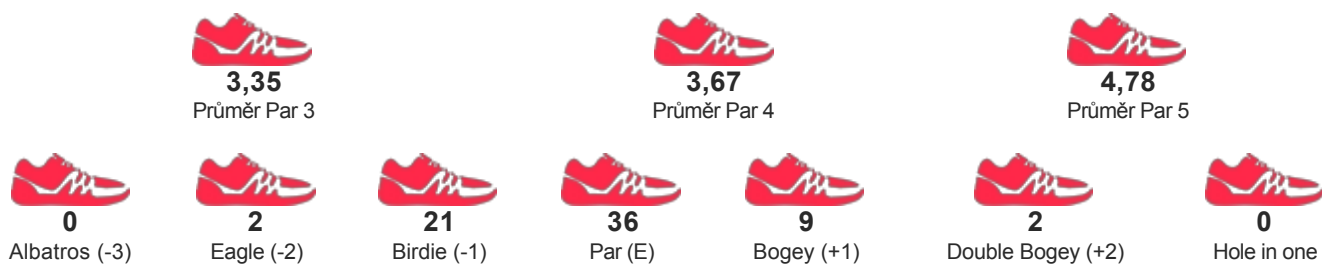

TURNAJ

Masters 2017

START 06.10.2017 09:00

 KATEGORIE **Muži**

JMÉNO / JMÉNO TÝMU

LEVÝ ADAM

FG NEBESKÁ RYBNÁ

POŘADÍ

14

SKÓRE

285

STATISTIKY HRY

DETAILNÍ VÝSLEDKY

Kolo 1	F	3	4	3	3	4	4	4	7	3	35	2	2	8	3	4	8	3	3	3	36	71	-1
Kolo 2	P	4	3	5	3	4	3	6	5	3	36	5	5	5	4	6	3	3	3	7	41	77	5
Kolo 3	F	3	4	4	3	5	3	4	4	3	33	2	4	3	3	5	5	3	4	4	33	66	-6
Kolo 4	P	5	3	5	3	3	5	6	3	36	5	3	6	4	3	3	3	4	4	35	71	-1	