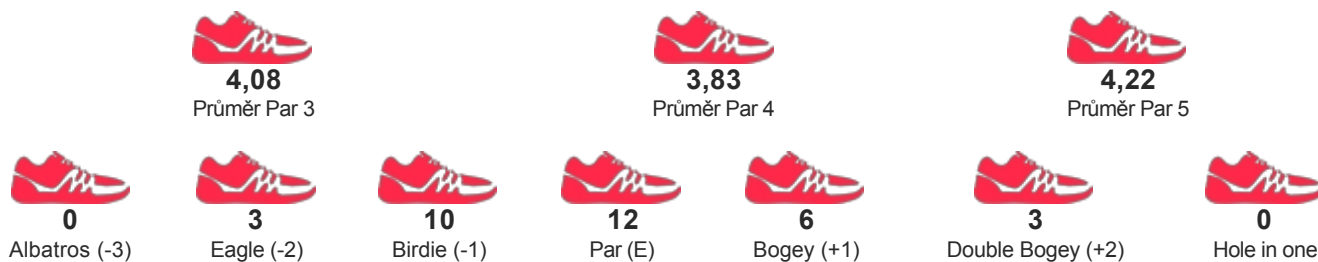

TURNAJ

Masters 2017

START 06.10.2017 09:00

KATEGORIE Dvojice Muži

JMÉNO / JMÉNO TÝMU

P.MAREŠ/ R.ŠTĚPÁNEK
P.MAREŠ/R.ŠTĚPÁNEK

POŘADÍ

7

SKÓRE

148

STATISTIKY HRY

DETAILNÍ VÝSLEDKY

Kolo 1	F	4	5	4	3	3	3	3	4	3	32	2	4	7	3	4	7	5	4	3	39	71	-1
Kolo 2	P	5	3	4	3	4	4	5	4	3	35	7	4	4	3	4	4	5	4	7	42	77	5

PARTNEŘI